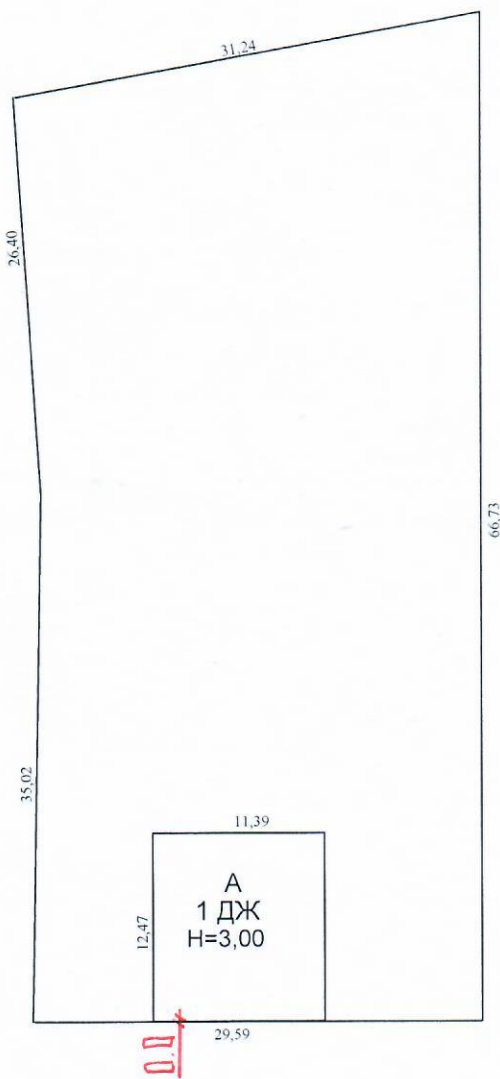

Кадастровый номер земельного участка:
34:16:090001:679

Адрес: Волгоградская обл., Михайловский р-н, с. Сидоры,
ул. Песочная, 4а

План земельного участка

сос.уч-к

ул. Песочная

Масштаб 1:500